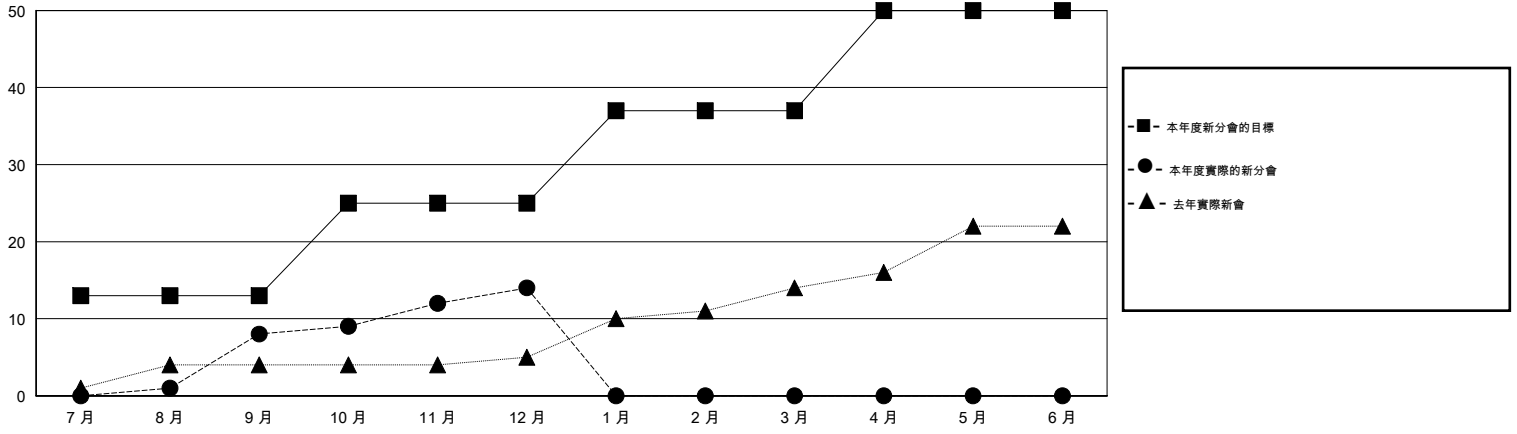

MONTHLY MEMBERSHIP PROGRESS REPORT

District 381

Results as of: 12/31/2016

GMT: ZE RAN SU

地點 CHINA

GMT憲章區 5

分會				
成果 2016-2017				
季	新分會目標	新會	會員流失的分會	淨增/減
7月/8月/9月	13	8	2	6
10月/11月/12月	12	6	0	6
1月/2月/3月	12	0	0	0
4月/5月/6月	13	0	0	0

位會員@每位須繳				
成果 2016-2017				
季	新會員目標	增加的授證/新會員	退會人數	淨增/減
7月/8月/9月	395	911	170	741
10月/11月/12月	370	770	70	700
1月/2月/3月	370	0	0	0
4月/5月/6月	395	0	0	0

目標與實際新會累積