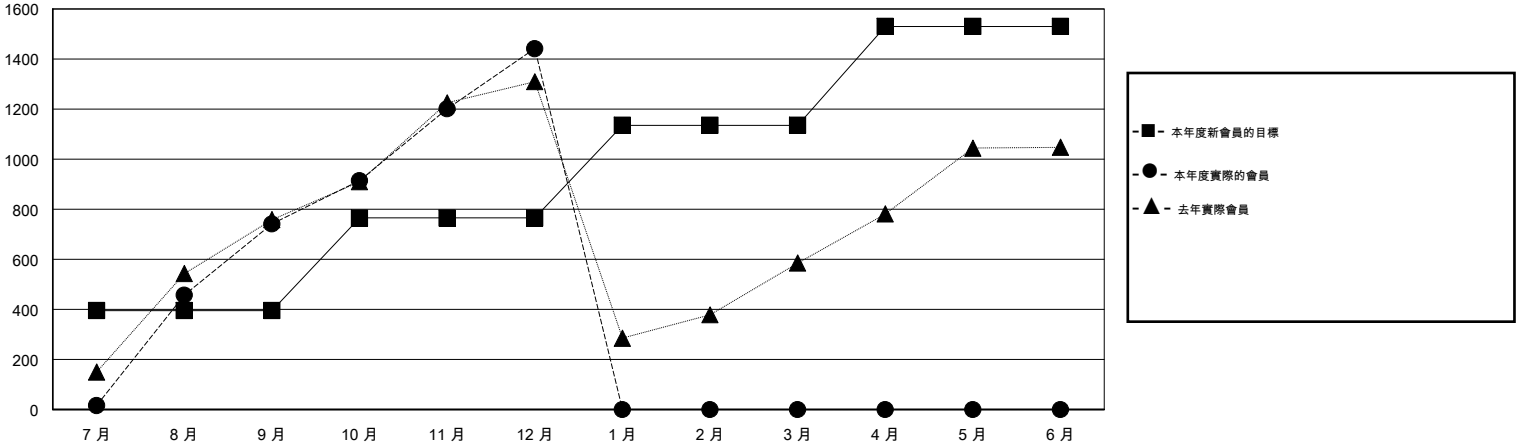

目標和實際會員累積

已取消的分會: 2	186 CLUBS OF 206 增添1位或以上的會員	性別分佈
放棄的會員		男 6,456 (67.33%)
過世 1		女 3,133 (32.67%)
分會已取消 0	點擊這裡取得健康評估資料	家庭單位會員 462
其他 239		戶長 225
總計 240		非戶長 237